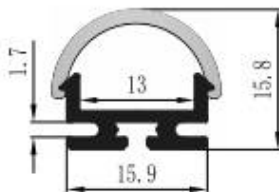

YD 01-1

คุณสมบัติ

- ขนาดภายใน : 13 มิลลิเมตร
- วัสดุ : อลูมิเนียมอัดขึ้นรูป
- ความยาว : 3 เมตร
- ขนาดภายนอก : 15.9 x 15.8 มิลลิเมตร
- การใช้งาน : แพร่ก๊อช สามารถทำสีตามความต้องการได้ ใช้กับ ไฟเส้นขนาด ไม่เกิน 10 มิลลิเมตร
- สี : อลูมิเนียม , ดำ , ขาว

ขนาดสินค้า

อุปกรณ์มาตรฐาน

ตัวหักสวท
แบบอลูมิเนียม

สลิปรางแบบ
อลูมิเนียม

สลิงอลูมิเนียม

รางอลูมิเนียม 1เส้น
พร้อมฝาครอบราง

อุปกรณ์มาตรฐานเสริม

ตัวหักสวท
แบบพลาสติค